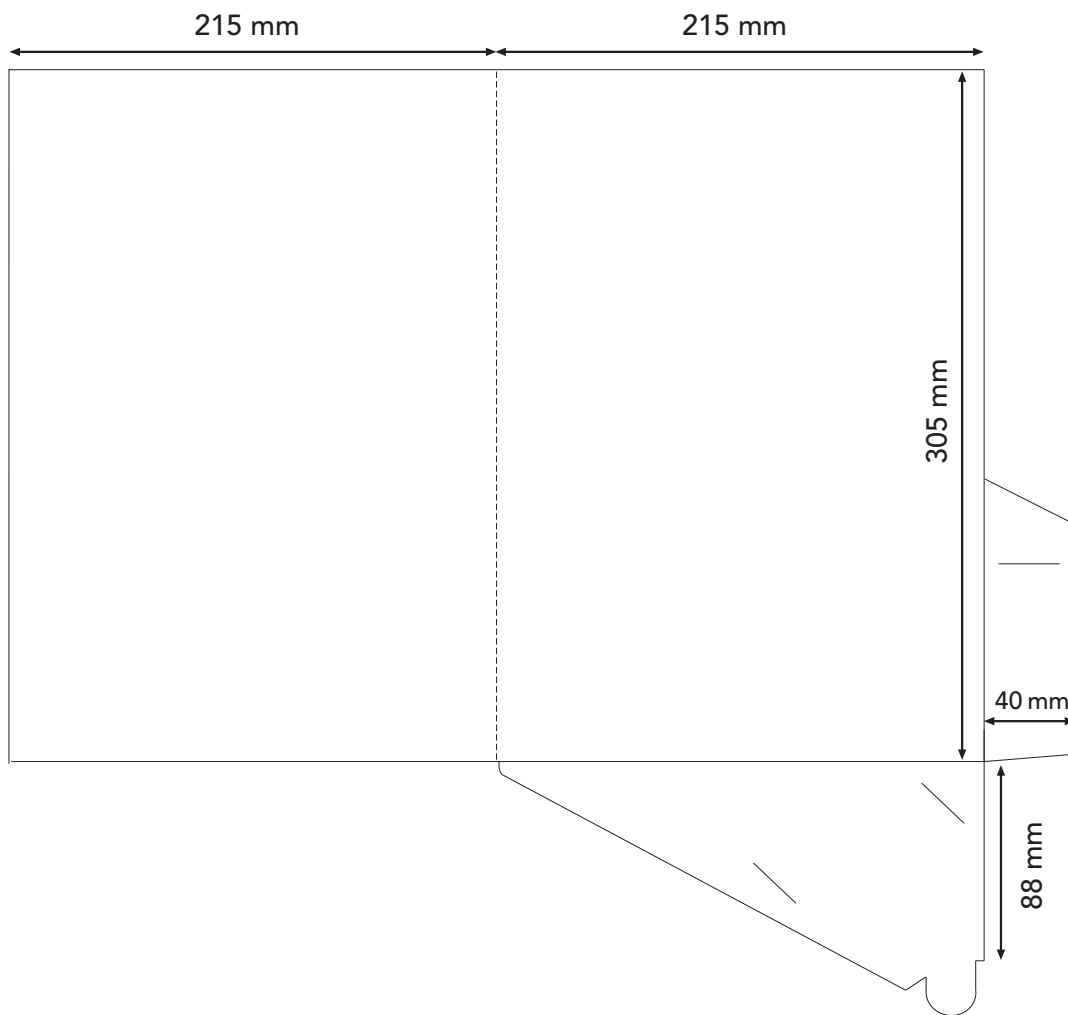

Koko 212 x 305

Lukittava läppätasku ja kaksoisnuuttaus selässä sekä läpissä.

Kansio No: 8

Koko 215 x 305

Lukittava läppätasku.

Kansio No: 9

Koko 265 x 136

Keskeltä lukittava tasku. Käy esimerkiksi lähetyskuoreksi.

Käyntikorttiviillot 50 x 90 mm kortille.

Kansio No: 21

Koko 215 x 305

Lukittava läppätasku.

Käyntikorttiviillot 50 x 90 mm kortille.

Kansio No: 22

Koko 220 x 310

Lukittava läppätasku.

Käyntikorttiviillot 50 x 90 mm kortille.

Kansio No: 23

Koko 220 x 308

Lukittava läppätasku.

Käyntikorttiviillot 50 x 90 mm kortille.

Kansio No: 24

Koko 215 x 305

Lukittava läppätasku ja kaksoisnuuttaus selässä sekä läpissä.

Käyntikorttiviillot 50 x 90 mm kortille.

Kansio No: 25

Koko 218 x 310

Lukittava läppätaskuja kaksoisnuuttaus selässä sekä läpissä.

Käyntikorttiviillot 50 x 90 mm kortille.

Kansio No: 26

Koko 225 x 308

Lukittava läppätasku ja kaksoisnuuttaus selässä sekä läpissä.