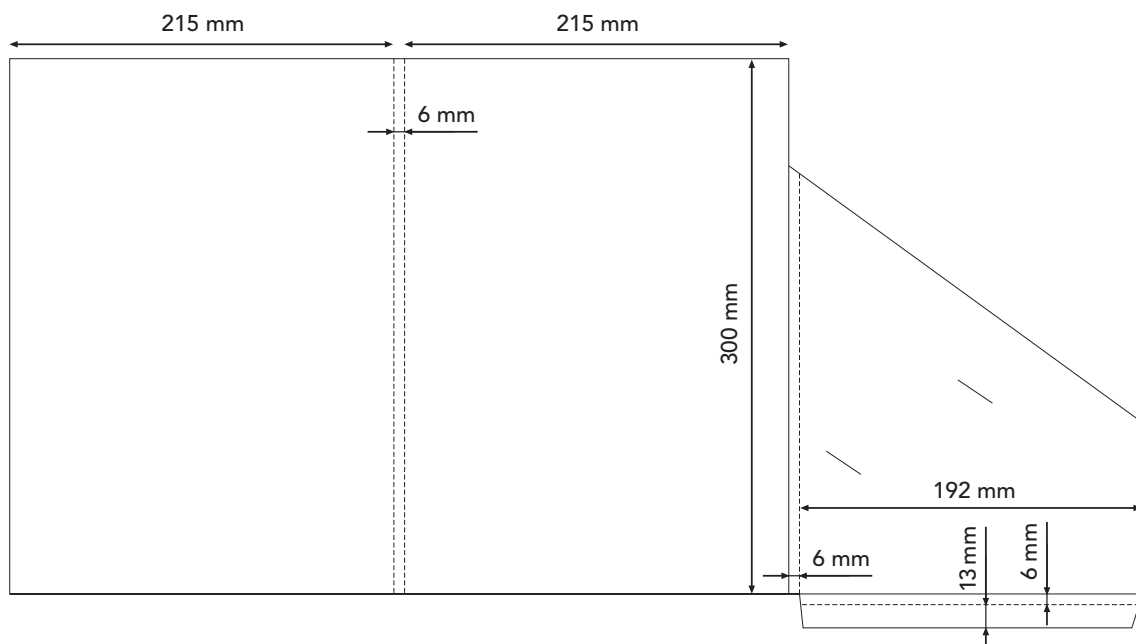

Käyntikorttiviillot 50 x 90 mm kortille.

Kansio No: 19

Koko 215 x 300

Liimattava läppätasku ja kaksoisnuuttaus selässä sekä läpässä.

Käyntikorttiviillot 50 x 90 mm kortille.

Kansio No: 20

Koko 217 x 308

Lukittava läppätasku ja kaksoisnuuttaus selässä sekä läpissä.