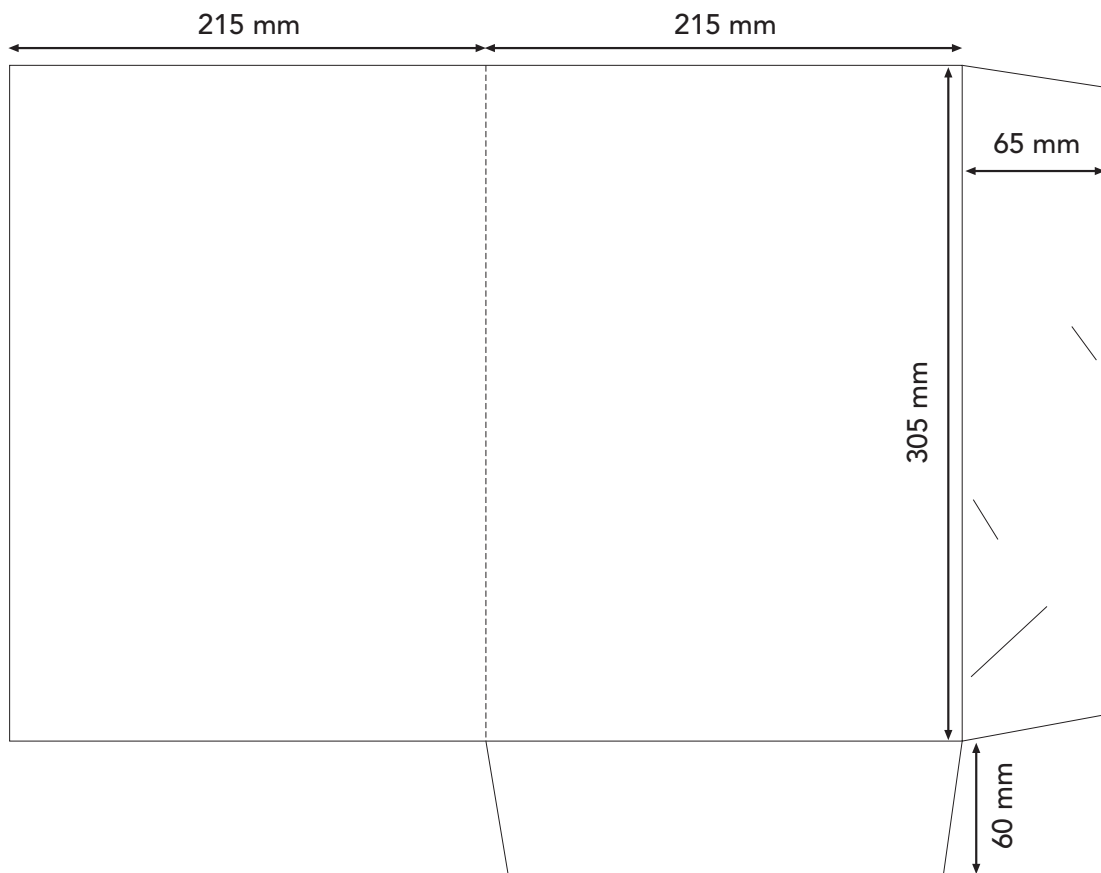

Kansio No: 10

Koko 225 x 310

Lukittava läppätasku ja kaksoisnuuttaus selässä sekä läpissä.

Kansio No: 11

Koko 215 x 305

Lukittava läppätasku.

Kansio No: 12

Koko 228 x 310