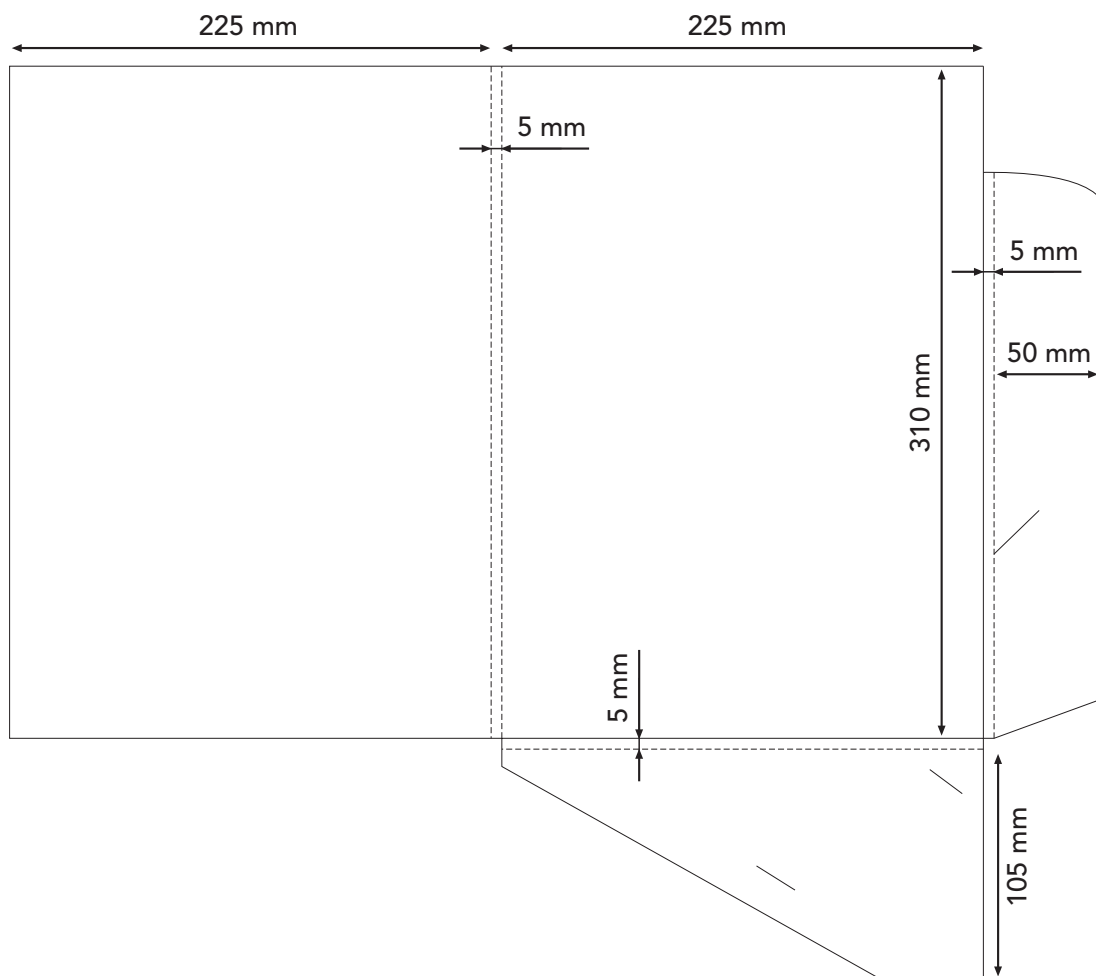

Kansio No: 1

Koko 218 x 308

Lukittava läppätasku ja kaksoisnuuttaus selässä sekä läpissä.

Käyntikorttiviillot 50 x 90 mm kortille.

Kansio No: 2

Koko 217 x 310

Lukittava läppätasku ja kaksoisnuuttaus selässä sekä läpissä.

Käyntikorttiviillot 50 x 90 mm kortille.

Kansio No: 3

Koko 225 x 310

Lukittava läppätasku ja kaksoisnuuttaus selässä sekä läpissä.

Käyntikorttiviillot 50 x 90 mm kortille.

Kansio No: 4

Koko 215 x 305

Lukittava läppätasku ja kaksoisnuuttaus selässä sekä läpissä.

Käyntikorttiviillot 50 x 90 mm kortille.

Kansio No: 5

Koko 215 x 305

Lukittava läppätasku ja kaksoisnuuttaus selässä sekä läpissä.

Kansio No: 6

Koko 215 x 310

Lukittava läppätasku.

Kansio No: 7

Koko 212 x 305

Lukittava läppätasku ja kaksoisnuuttaus selässä sekä läpissä.

Kansio No: 8

Koko 215 x 305

Lukittava läppätasku.

Kansio No: 9

Koko 265 x 136

Keskeltä lukittava tasku. Käy esimerkiksi lähetyskuoreksi.