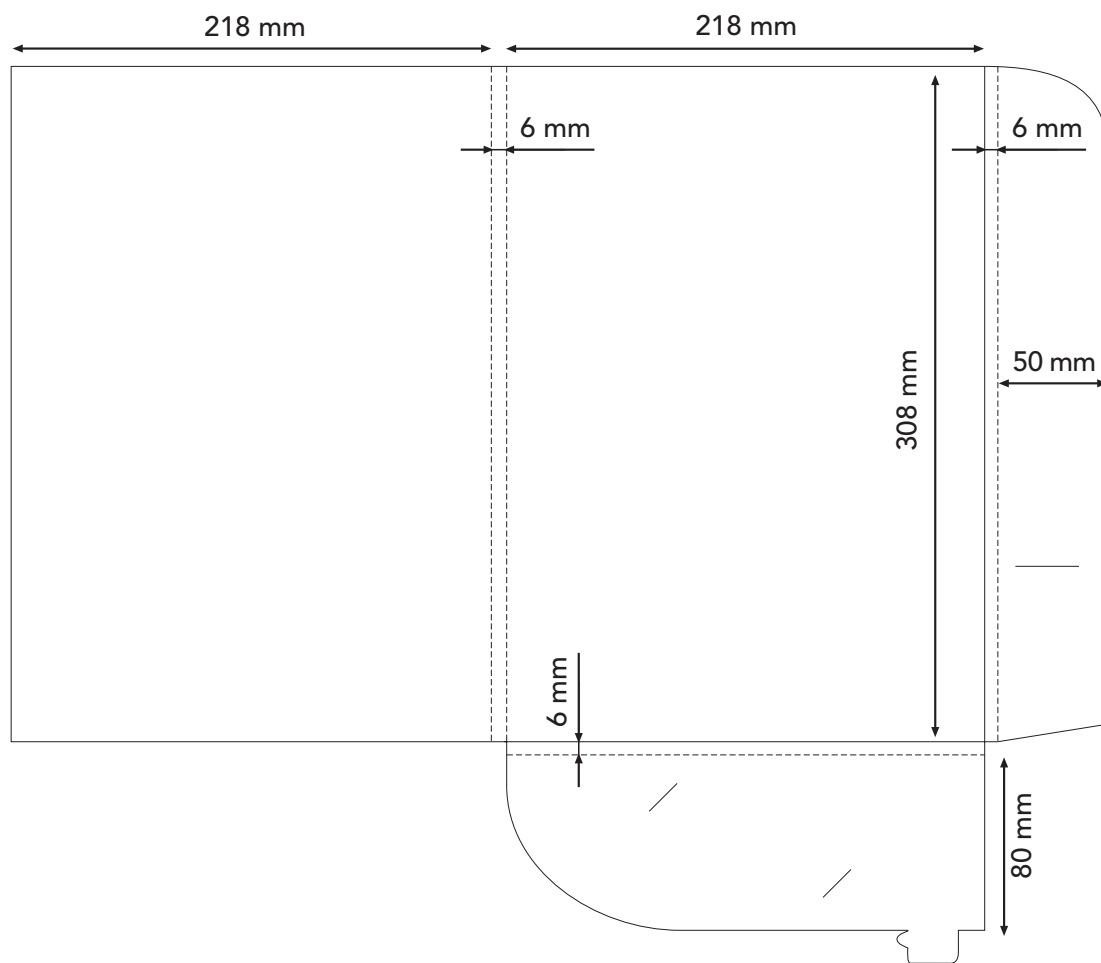

Kansio No: 1

Koko 218 x 308

Lukittava läppätasku ja kaksoisnuuttaus selässä sekä läpissä.

Käyntikorttiviillot 50 x 90 mm kortille.

Kansio No: 2

Koko 217 x 310

Lukittava läppätasku ja kaksoisnuuttaus selässä sekä läpissä.

Käyntikorttiviillot 50 x 90 mm kortille.

Kansio No: 3

Koko 225 x 310

Lukittava läppätasku ja kaksoisnuuttaus selässä sekä läpissä.

Käyntikorttiviillot 50 x 90 mm kortille.

Kansio No: 4

Koko 215 x 305

Lukittava läppätasku ja kaksoisnuuttaus selässä sekä läpissä.

Käyntikorttiviillot 50 x 90 mm kortille.

Kansio No: 5

Koko 215 x 305

Lukittava läppätasku ja kaksoisnuuttaus selässä sekä läpissä.

Kansio No: 6

Koko 215 x 310

Lukittava läppätasku.

Kansio No: 7

Kansio No: 10

Koko 225 x 310

Lukittava läppätasku ja kaksoisnuuttaus selässä sekä läpissä.

Kansio No: 11

Koko 215 x 305

Lukittava läppätasku.

Kansio No: 12

Koko 228 x 310