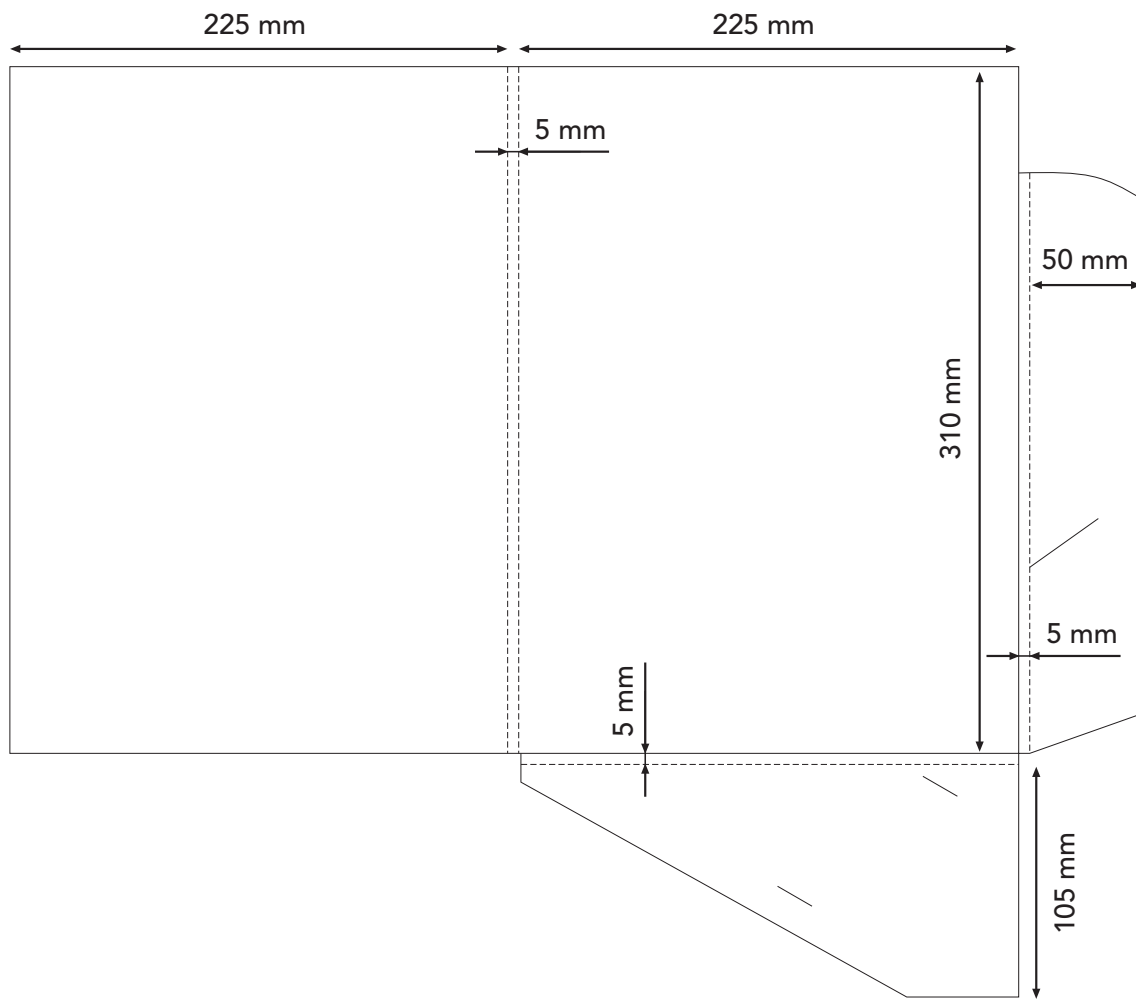

Kansio No: 1

Koko 218 x 308

Lukittava läppätasku ja kaksoisnuuttaus selässä sekä läpissä.

Käyntikorttiviillot 50 x 90 mm kortille.

Kansio No: 2

Koko 217 x 310

Lukittava läppätasku ja kaksoisnuuttaus selässä sekä läpissä.

Käyntikorttiviillot 50 x 90 mm kortille.

Kansio No: 5

Koko 215 x 305

Lukittava läppätasku ja kaksoisnuuttaus selässä sekä läpissä.

Kansio No: 6

Koko 215 x 310

Lukittava läppätasku.

Kansio No: 7

Koko 212 x 305

Lukittava läppätasku ja kaksoisnuuttaus selässä sekä läpissä.

Kansio No: 8

Koko 215 x 305

Lukittava läppätasku.

Kansio No: 9

Koko 265 x 136

Keskeltä lukittava tasku. Käy esimerkiksi lähetyskuoreksi.

Kansio No: 10

Koko 225 x 310

Lukittava läppätasku ja kaksoisnuuttaus selässä sekä läpissä.

Kansio No: 11

Koko 215 x 305

Lukittava läppätasku.

Kansio No: 12

Koko 228 x 310