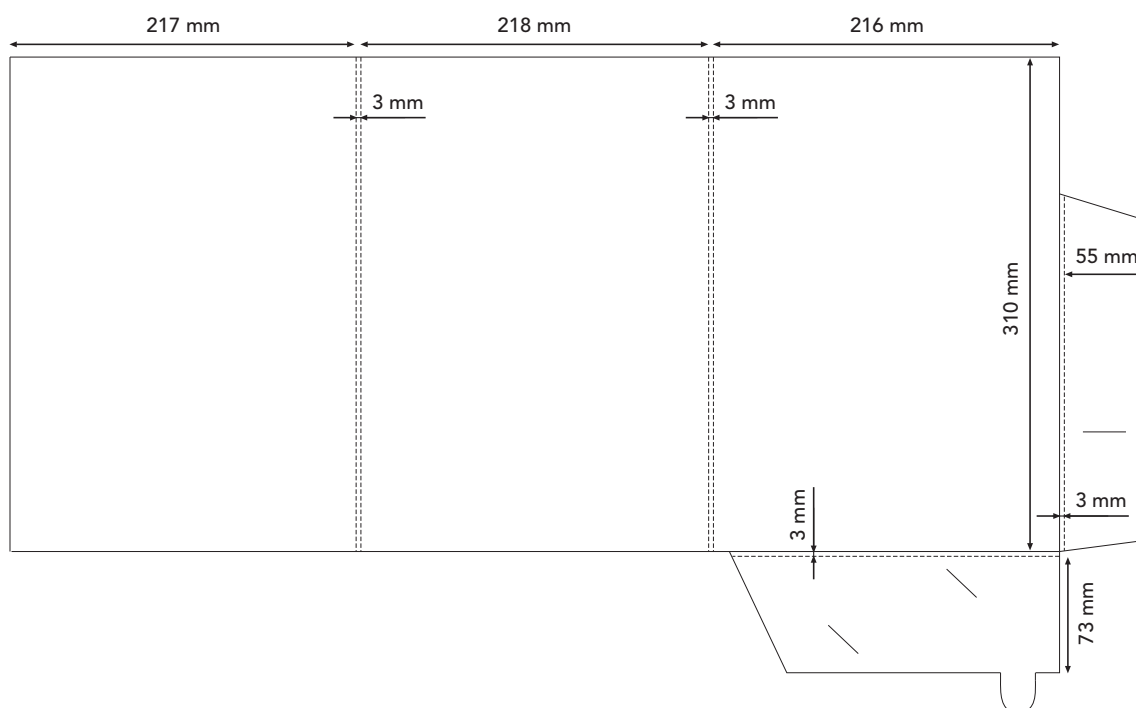

Käyntikorttiviillot 50 x 90 mm kortille.

Kansio No: 25

Koko 218 x 310

Lukittava läppätaskuja kaksoisnuuttaus selässä sekä läpissä.

Käyntikorttiviillot 50 x 90 mm kortille.

Kansio No: 26

Koko 225 x 308

Lukittava läppätasku ja kaksoisnuuttaus selässä sekä läpissä.

Käyntikorttiviillot 50 x 90 mm kortille.

Kansio No: 27

Koko 220 x 308

Lukittavat läppätaskut ja kaksoisnuuttaus selässä sekä läpässä.

Käyntikorttiviillot 50 x 90 mm korteille.