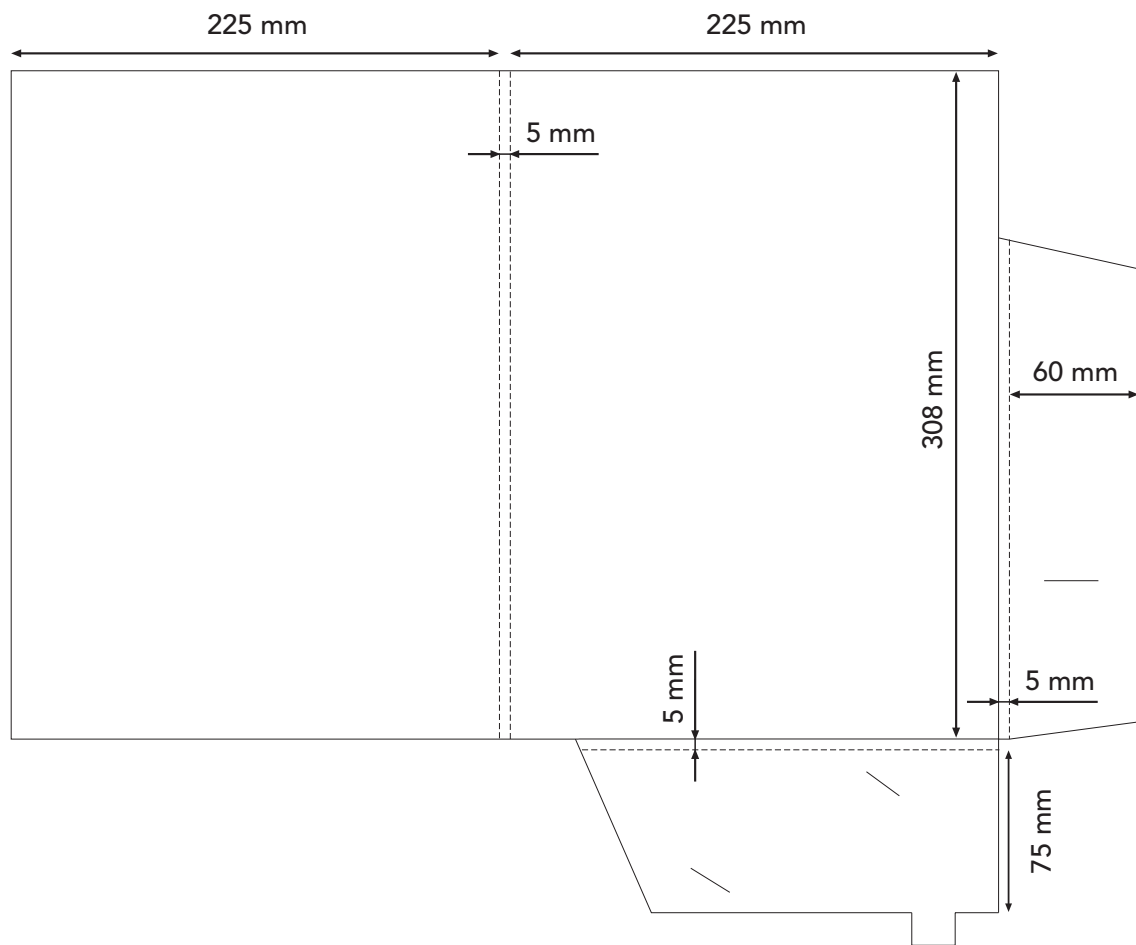

Kansio No: 1

Koko 218 x 308

Lukittava läppätasku ja kaksoisnuuttaus selässä sekä läpissä.

Käyntikorttiviillot 50 x 90 mm kortille.

Kansio No: 2

Koko 217 x 310

Lukittava läppätasku ja kaksoisnuuttaus selässä sekä läpissä.

Koko 212 x 305

Lukittava läppätasku ja kaksoisnuuttaus selässä sekä läpissä.

Kansio No: 8

Koko 215 x 305

Lukittava läppätasku.

Kansio No: 9

Koko 265 x 136

Keskeltä lukittava tasku. Käy esimerkiksi lähetyskuoreksi.

Käyntikorttiviillot 50 x 90 mm kortille.

Kansio No: 25

Koko 218 x 310

Lukittava läppätaskuja kaksoisnuuttaus selässä sekä läpissä.

Käyntikorttiviillot 50 x 90 mm kortille.

Kansio No: 26

Koko 225 x 308

Lukittava läppätasku ja kaksoisnuuttaus selässä sekä läpissä.

Käyntikorttiviillot 50 x 90 mm kortille.

Kansio No: 27

Koko 220 x 308

Lukittavat läppätaskut ja kaksoisnuuttaus selässä sekä läpässä.

Käyntikorttiviillot 50 x 90 mm korteille.