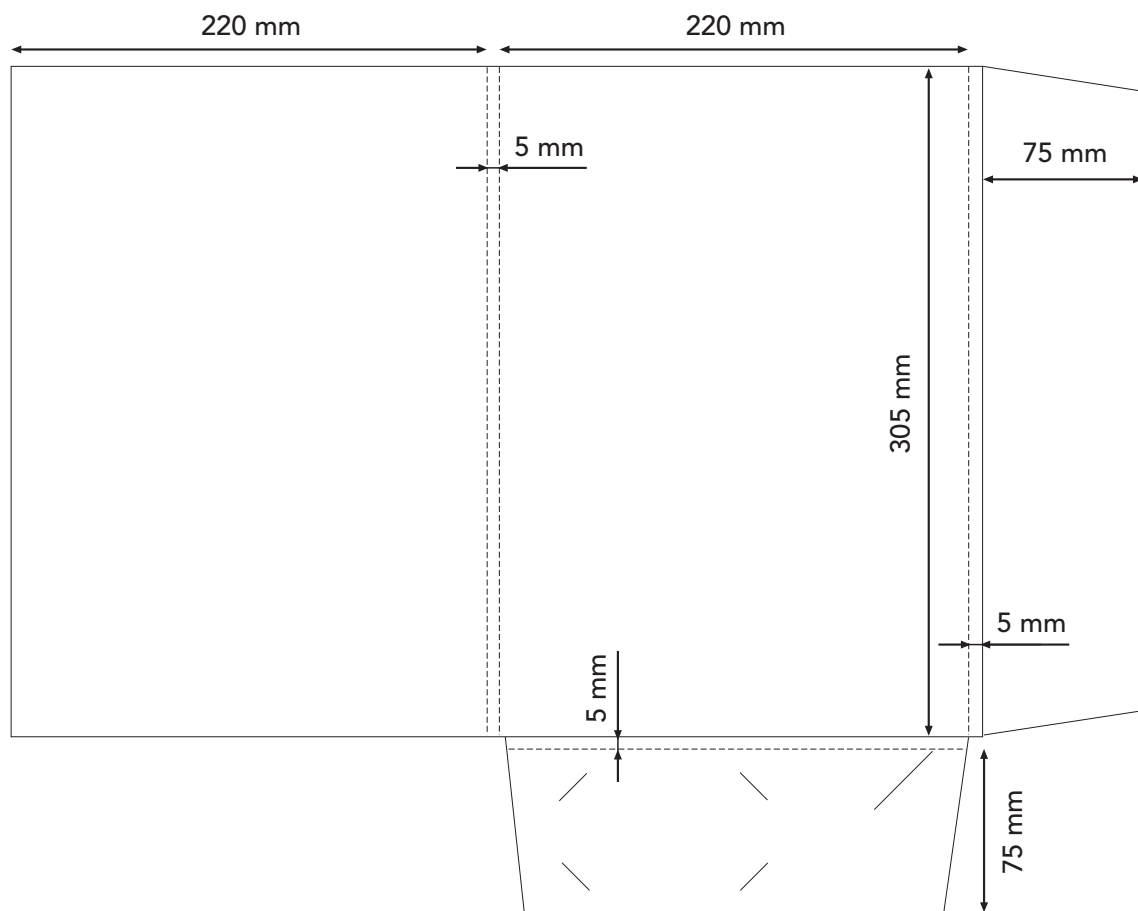

Kansio No: 1

Koko 218 x 308

Lukittava läppätasku ja kaksoisnuuttaus selässä sekä läpissä.

Käyntikorttiviillot 50 x 90 mm kortille.

Kansio No: 2

Koko 217 x 310

Lukittava läppätasku ja kaksoisnuuttaus selässä sekä läpissä.

Koko 212 x 305

Lukittava läppätasku ja kaksoisnuuttaus selässä sekä läpissä.

Kansio No: 8

Koko 215 x 305

Lukittava läppätasku.

Kansio No: 9

Koko 265 x 136

Keskeltä lukittava tasku. Käy esimerkiksi lähetyskuoreksi.

Käyntikorttiviillot 50 x 90 mm kortille.

Kansio No: 17

Koko 220 x 305

Lukittava läppätasku ja kaksoisnuuttaus selässä sekä läpissä.

Käyntikorttiviillot 50 x 90 mm kortille.

Kansio No: 18

Koko 220 x 308

Lukittava läppätasku ja kaksoisnuuttaus selässä sekä läpissä.

Käyntikorttiviillot 50 x 90 mm kortille.

Kansio No: 19

Koko 215 x 300

Liimattava läppätasku ja kaksoisnuuttaus selässä sekä läpässä.

Käyntikorttiviillot 50 x 90 mm kortille.

Kansio No: 20

Koko 217 x 308

Lukittava läppätasku ja kaksoisnuuttaus selässä sekä läpissä.