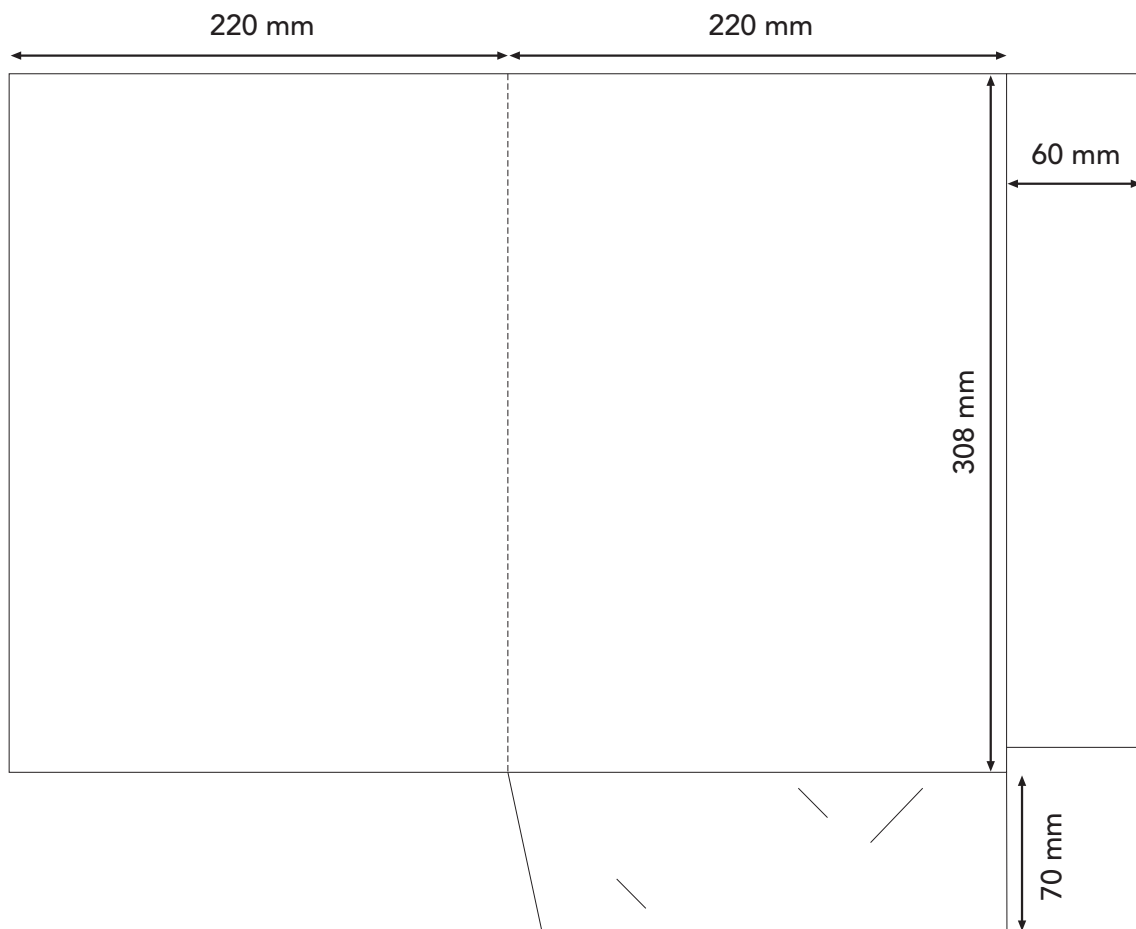

Käyntikorttiviillot 50 x 90 mm kortille.

Kansio No: 23

Koko 220 x 308

Lukittava läppätasku.

Käyntikorttiviillot 50 x 90 mm kortille.

Kansio No: 24

Koko 215 x 305

Lukittava läppätasku ja kaksoisnuuttaus selässä sekä läpissä.

Käyntikorttiviillot 50 x 90 mm kortille.

Kansio No: 25

Koko 218 x 310

Lukittava läppätaskuja kaksoisnuuttaus selässä sekä läpissä.

Käyntikorttiviillot 50 x 90 mm kortille.

Kansio No: 26

Koko 225 x 308

Lukittava läppätasku ja kaksoisnuuttaus selässä sekä läpissä.