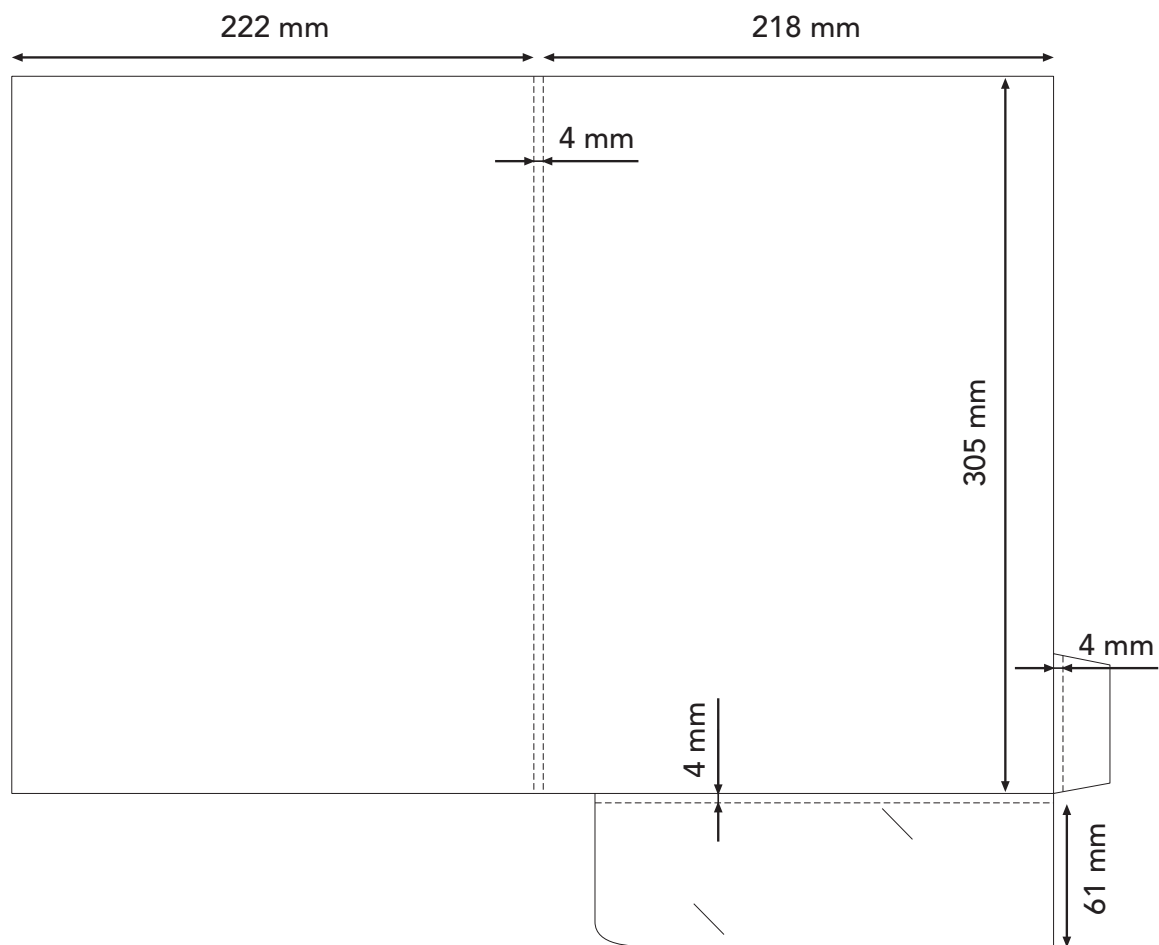

Kansio No: 1

Koko 218 x 308

Lukittava läppätasku ja kaksoisnuuttaus selässä sekä läpissä.

Käyntikorttiviillot 50 x 90 mm kortille.

Kansio No: 2

Koko 217 x 310

Lukittava läppätasku ja kaksoisnuuttaus selässä sekä läpissä.

Kansio No: 10

Koko 225 x 310

Lukittava läppätasku ja kaksoisnuuttaus selässä sekä läpissä.

Kansio No: 11

Koko 215 x 305

Lukittava läppätasku.

Kansio No: 12

Koko 228 x 310

Käyntikorttiviillot 50 x 90 mm kortille.

Kansio No: 15

Koko 222 x 305

Liimattava tasku.

Käyntikorttiviillot 50 x 90 mm kortille.

Kansio No: 16

Koko 216 x 310

Lukittava läppätasku.

Käyntikorttiviillot 50 x 90 mm kortille.

Kansio No: 17

Koko 220 x 305

Lukittava läppätasku ja kaksoisnuuttaus selässä sekä läpissä.

Käyntikorttiviillot 50 x 90 mm kortille.

Kansio No: 18

Koko 220 x 308

Lukittava läppätasku ja kaksoisnuuttaus selässä sekä läpissä.