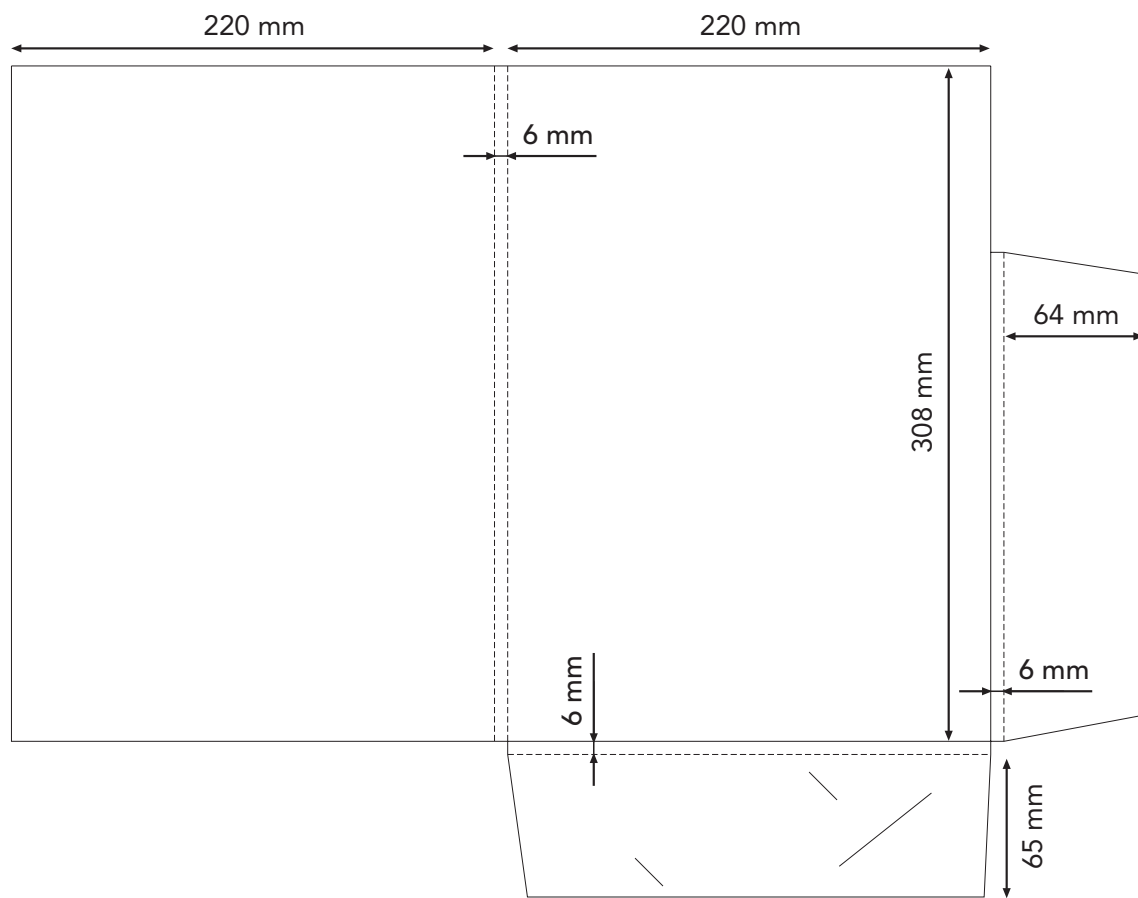

Kansio No: 1

Koko 218 x 308

Lukittava läppätasku ja kaksoisnuuttaus selässä sekä läpissä.

Käyntikorttiviillot 50 x 90 mm kortille.

Kansio No: 2

Koko 217 x 310

Lukittava läppätasku ja kaksoisnuuttaus selässä sekä läpissä.

Käyntikorttiviillot 50 x 90 mm kortille.

Kansio No: 17

Koko 220 x 305

Lukittava läppätasku ja kaksoisnuuttaus selässä sekä läpissä.

Käyntikorttiviillot 50 x 90 mm kortille.

Kansio No: 18

Koko 220 x 308

Lukittava läppätasku ja kaksoisnuuttaus selässä sekä läpissä.

Käyntikorttiviillot 50 x 90 mm kortille.

Kansio No: 19

Koko 215 x 300

Liimattava läppätasku ja kaksoisnuuttaus selässä sekä läpässä.

Käyntikorttiviillot 50 x 90 mm kortille.

Kansio No: 20

Koko 217 x 308

Lukittava läppätasku ja kaksoisnuuttaus selässä sekä läpissä.