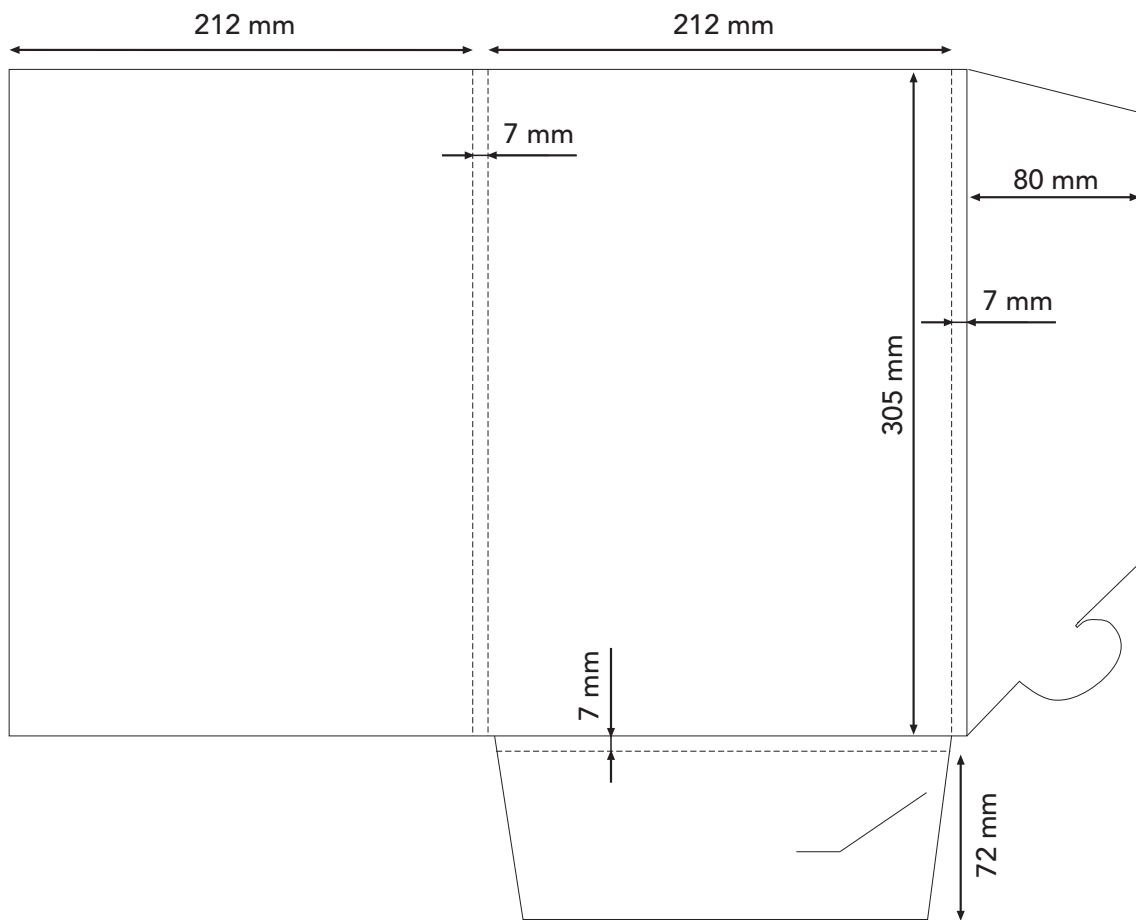

Käyntikorttiviillot 50 x 90 mm kortille.

Kansio No: 3

Koko 225 x 310

Lukittava läppätasku ja kaksoisnuuttaus selässä sekä läpissä.

Käyntikorttiviillot 50 x 90 mm kortille.

Kansio No: 4

Koko 215 x 305

Lukittava läppätasku ja kaksoisnuuttaus selässä sekä läpissä.

Käyntikorttiviillot 50 x 90 mm kortille.

Kansio No: 5

Koko 215 x 305

Lukittava läppätasku ja kaksoisnuuttaus selässä sekä läpissä.

Kansio No: 6

Koko 215 x 310

Lukittava läppätasku.

Kansio No: 7

Koko 212 x 305

Lukittava läppätasku ja kaksoisnuuttaus selässä sekä läpissä.

Kansio No: 8

Koko 215 x 305

Lukittava läppätasku.

Kansio No: 9

Koko 265 x 136

Keskeltä lukittava tasku. Käy esimerkiksi lähetyskuoreksi.

Kansio No: 10

Koko 225 x 310

Lukittava läppätasku ja kaksoisnuuttaus selässä sekä läpissä.

Kansio No: 11

Koko 215 x 305

Lukittava läppätasku.

Kansio No: 12

Koko 228 x 310