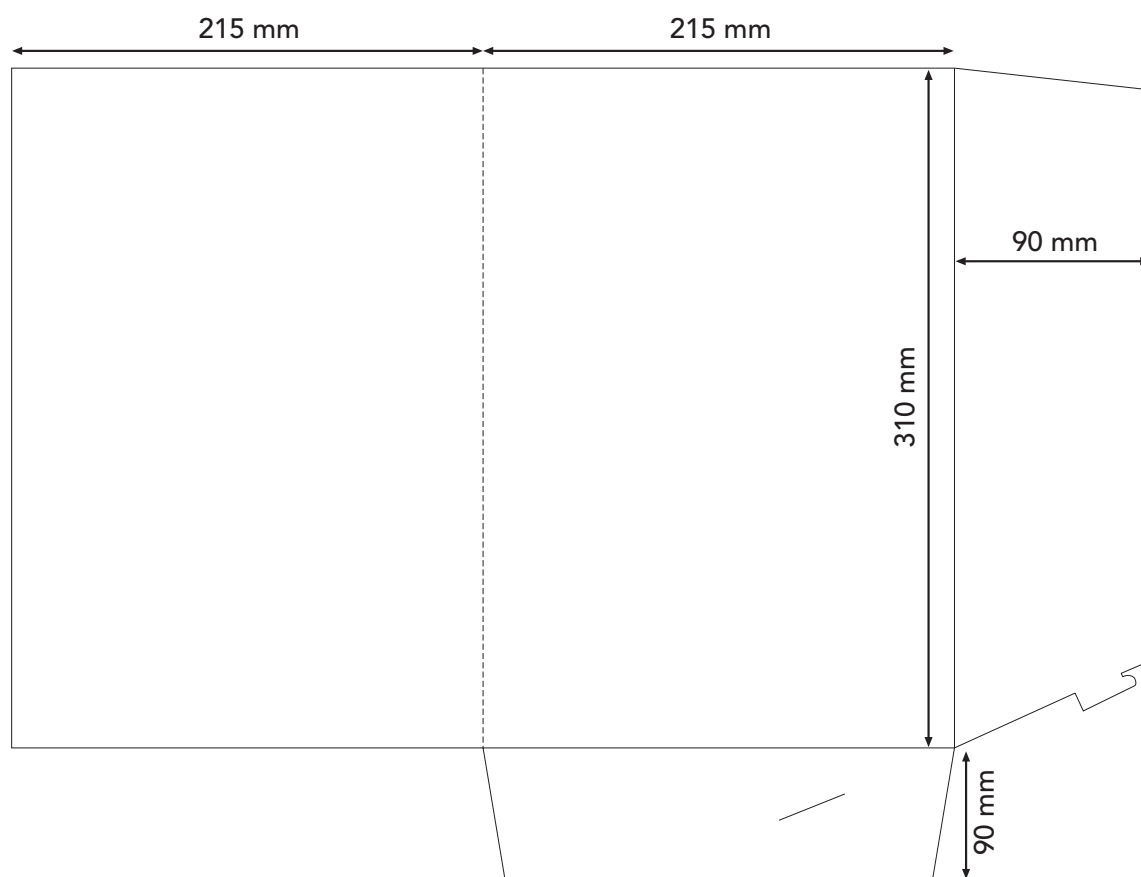

Käyntikorttiviillot 50 x 90 mm kortille.

Kansio No: 3

Koko 225 x 310

Lukittava läppätasku ja kaksoisnuuttaus selässä sekä läpissä.

Käyntikorttiviillot 50 x 90 mm kortille.

Kansio No: 4

Koko 215 x 305

Lukittava läppätasku ja kaksoisnuuttaus selässä sekä läpissä.

Käyntikorttiviillot 50 x 90 mm kortille.

Kansio No: 5

Koko 215 x 305

Lukittava läppätasku ja kaksoisnuuttaus selässä sekä läpissä.

Kansio No: 6

Koko 215 x 310

Lukittava läppätasku.

Kansio No: 7

Koko 212 x 305

Lukittava läppätasku ja kaksoisnuuttaus selässä sekä läpissä.

Kansio No: 8

Koko 215 x 305

Lukittava läppätasku.

Kansio No: 9

Koko 265 x 136

Keskeltä lukittava tasku. Käy esimerkiksi lähetyskuoreksi.

Kansio No: 10

Koko 225 x 310

Lukittava läppätasku ja kaksoisnuuttaus selässä sekä läpissä.

Kansio No: 11

Koko 215 x 305

Lukittava läppätasku.

Kansio No: 12

Koko 228 x 310