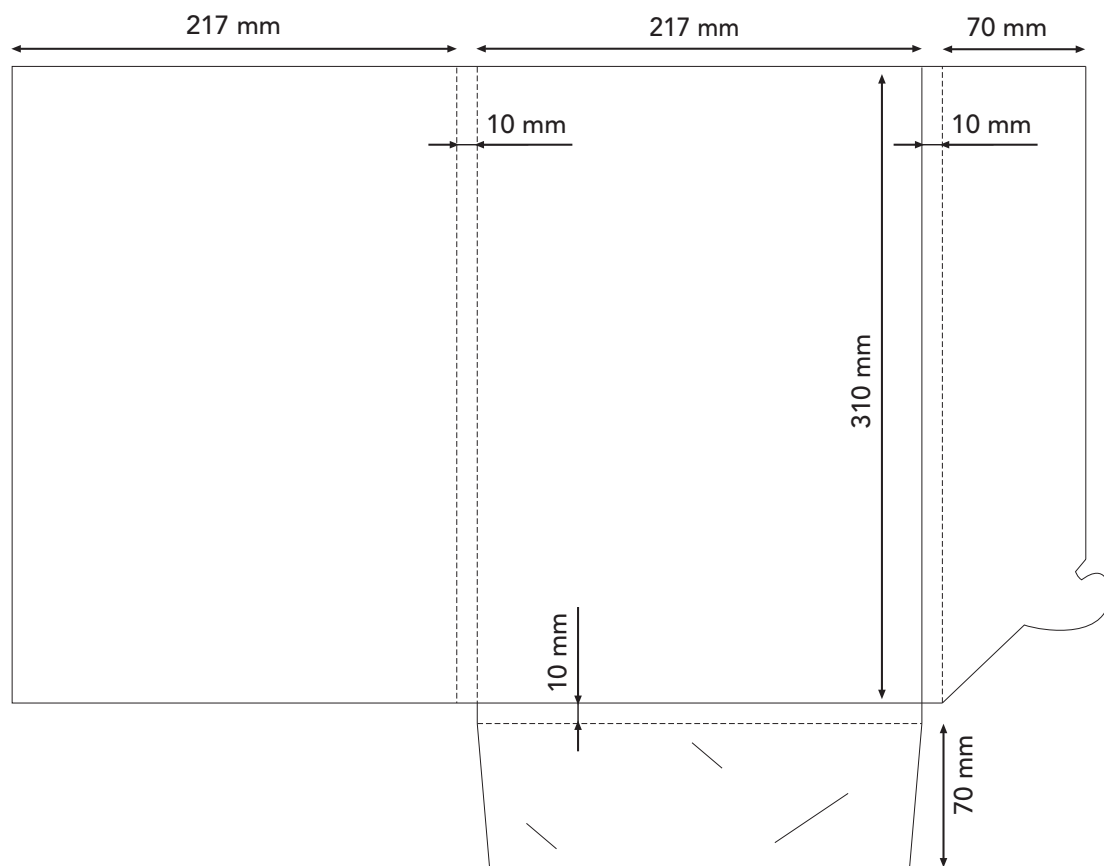

Kansio No: 1

Koko 218 x 308

Lukittava läppätasku ja kaksoisnuuttaus selässä sekä läpissä.

Käyntikorttiviillot 50 x 90 mm kortille.

Kansio No: 2

Koko 217 x 310

Lukittava läppätasku ja kaksoisnuuttaus selässä sekä läpissä.

Käyntikorttiviillot 50 x 90 mm kortille.

Kansio No: 3

Koko 225 x 310

Lukittava läppätasku ja kaksoisnuuttaus selässä sekä läpissä.

Käyntikorttiviillot 50 x 90 mm kortille.

Kansio No: 4

Koko 215 x 305

Lukittava läppätasku ja kaksoisnuuttaus selässä sekä läpissä.

Käyntikorttiviillot 50 x 90 mm kortille.

Kansio No: 5

Koko 215 x 305

Lukittava läppätasku ja kaksoisnuuttaus selässä sekä läpissä.

Kansio No: 6

Koko 215 x 310

Lukittava läppätasku.

Kansio No: 7

Kansio No: 10

Koko 225 x 310

Lukittava läppätasku ja kaksoisnuuttaus selässä sekä läpissä.

Kansio No: 11

Koko 215 x 305

Lukittava läppätasku.

Kansio No: 12

Koko 228 x 310