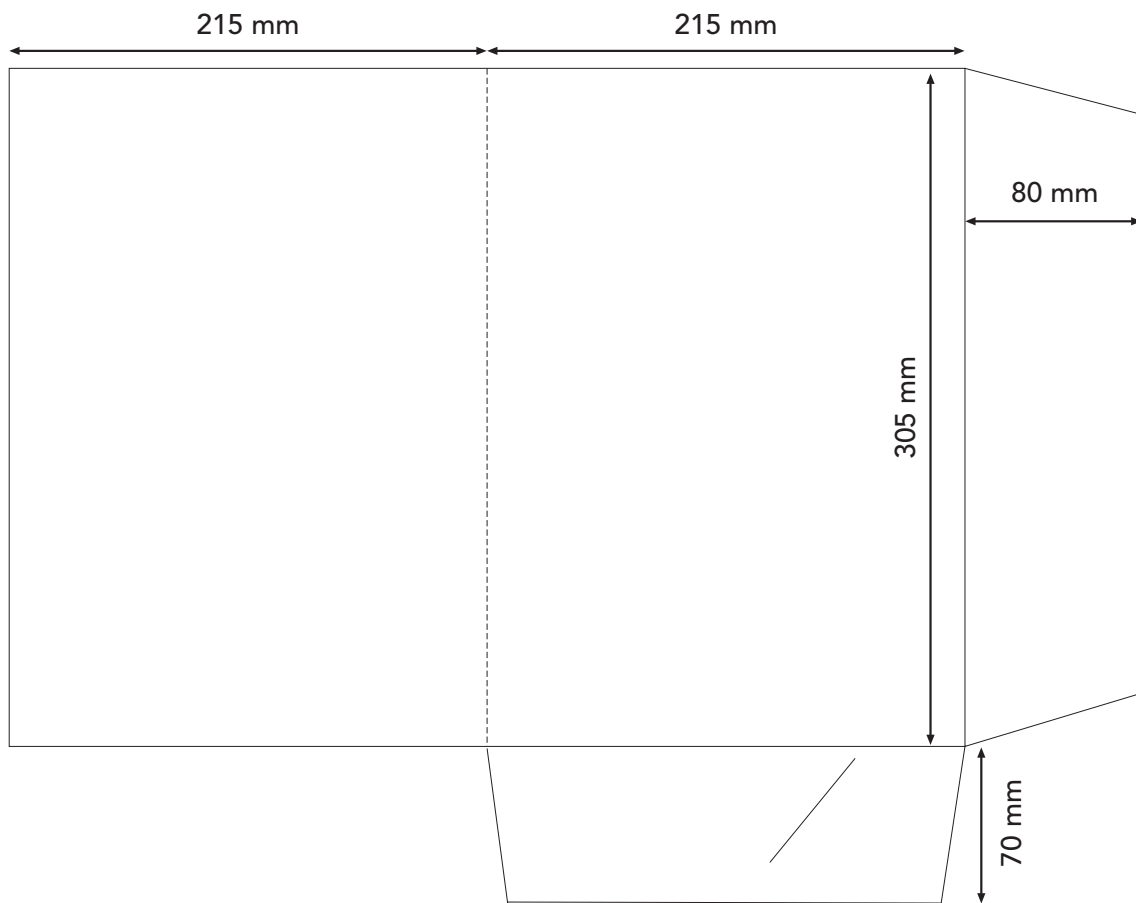

Käyntikorttiviillot 50 x 90 mm kortille.

Kansio No: 3

Koko 225 x 310

Lukittava läppätasku ja kaksoisnuuttaus selässä sekä läpissä.

Käyntikorttiviillot 50 x 90 mm kortille.

Kansio No: 4

Koko 215 x 305

Lukittava läppätasku ja kaksoisnuuttaus selässä sekä läpissä.

Käyntikorttiviillot 50 x 90 mm kortille.

Kansio No: 5

Koko 215 x 305

Lukittava läppätasku ja kaksoisnuuttaus selässä sekä läpissä.

Kansio No: 6

Koko 215 x 310

Lukittava läppätasku.

Kansio No: 7

Koko 212 x 305

Lukittava läppätasku ja kaksoisnuuttaus selässä sekä läpissä.

Kansio No: 8

Koko 215 x 305

Lukittava läppätasku.

Kansio No: 9

Koko 265 x 136

Keskeltä lukittava tasku. Käy esimerkiksi lähetyskuoreksi.

Kansio No: 10

Koko 225 x 310

Lukittava läppätasku ja kaksoisnuuttaus selässä sekä läpissä.

Kansio No: 11

Koko 215 x 305

Lukittava läppätasku.

Kansio No: 12

Koko 228 x 310