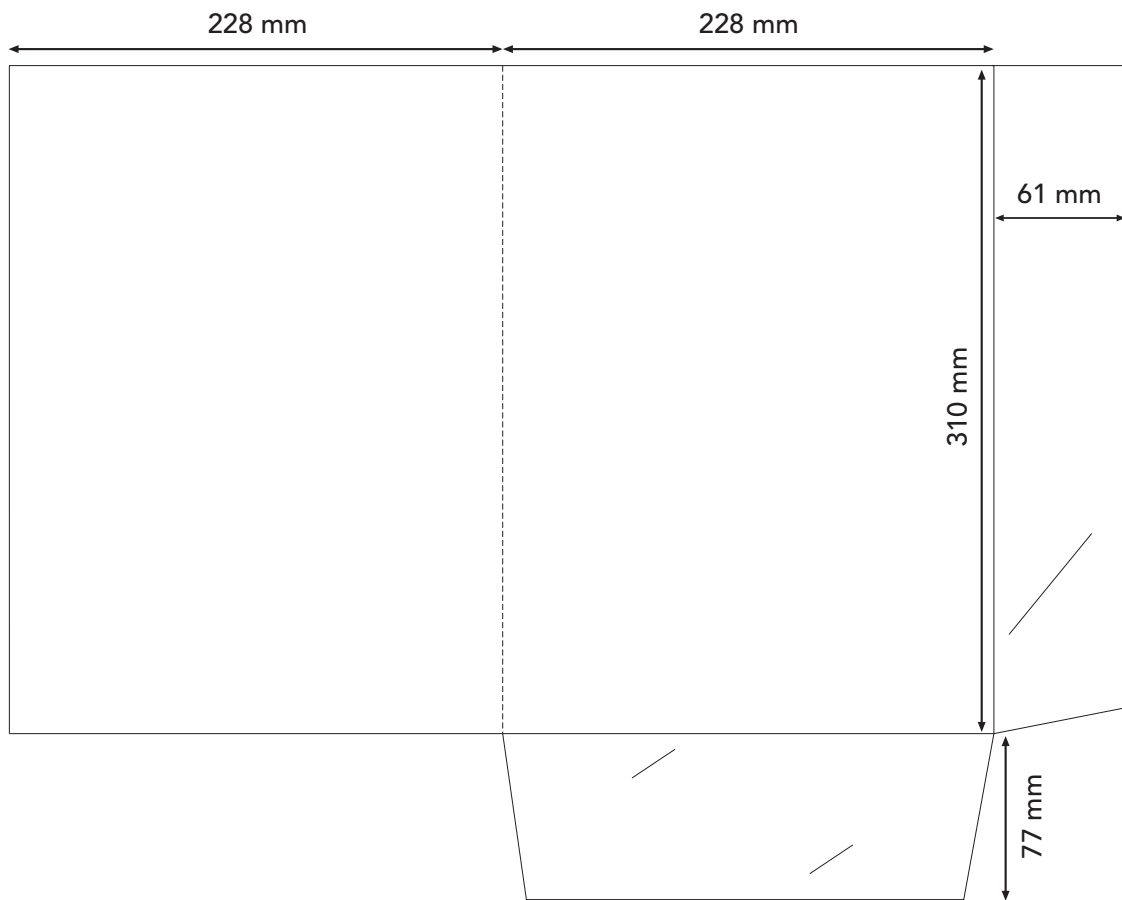

Kansio No: 12

Koko 228 x 310

Lukittava läppätasku.

Käyntikorttiviillot 50 x 90 mm kortille.