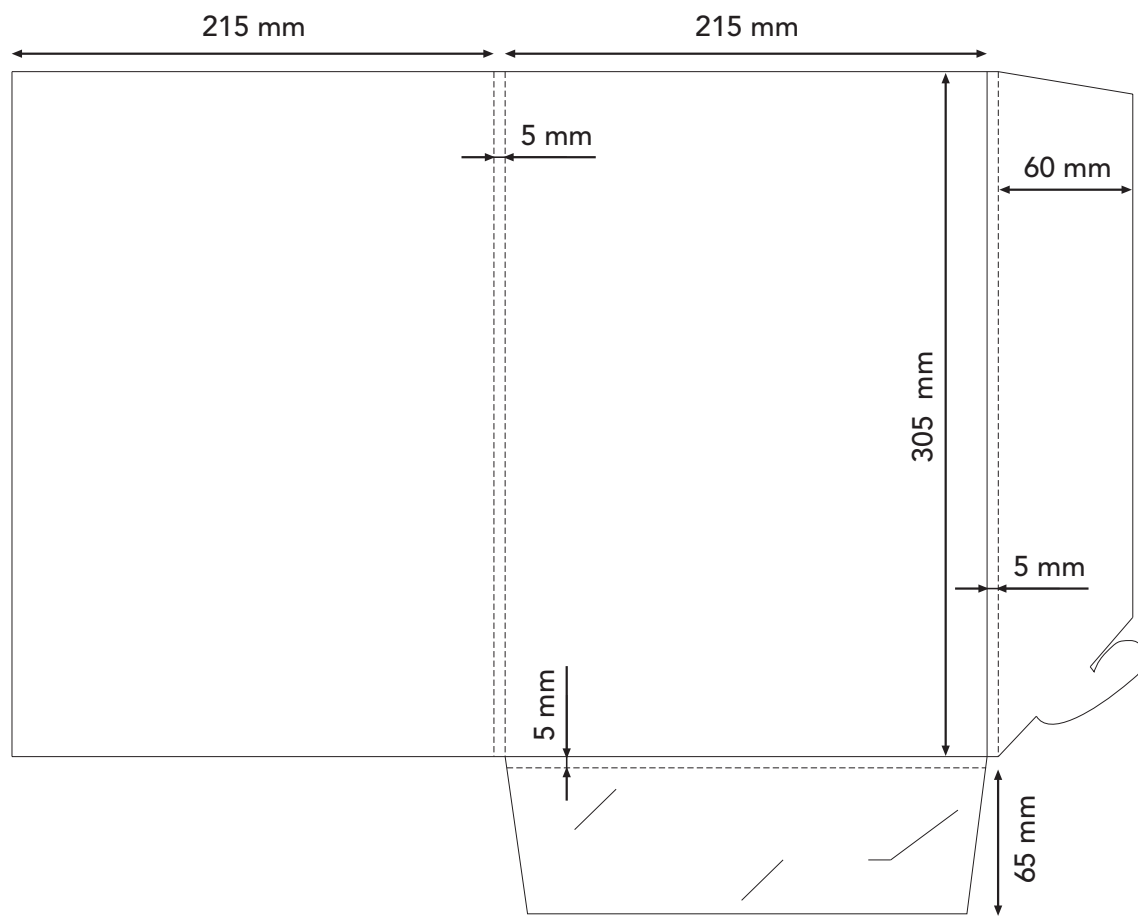

Kansio No: 1

Koko 218 x 308

Lukittava läppätasku ja kaksoisnuuttaus selässä sekä läpissä.

Käyntikorttiviillot 50 x 90 mm kortille.

Kansio No: 2

Koko 217 x 310

Lukittava läppätasku ja kaksoisnuuttaus selässä sekä läpissä.

Koko 212 x 305

Lukittava läppätasku ja kaksoisnuuttaus selässä sekä läpissä.

Kansio No: 8

Koko 215 x 305

Lukittava läppätasku.

Kansio No: 9

Koko 265 x 136

Keskeltä lukittava tasku. Käy esimerkiksi lähetyskuoreksi.

Käyntikorttiviillot 50 x 90 mm kortille.

Kansio No: 23

Koko 220 x 308

Lukittava läppätasku.

Käyntikorttiviillot 50 x 90 mm kortille.

Kansio No: 24

Koko 215 x 305

Lukittava läppätasku ja kaksoisnuuttaus selässä sekä läpissä.

Käyntikorttiviillot 50 x 90 mm kortille.

Kansio No: 25

Koko 218 x 310

Lukittava läppätaskuja kaksoisnuuttaus selässä sekä läpissä.

Käyntikorttiviillot 50 x 90 mm kortille.

Kansio No: 26

Koko 225 x 308

Lukittava läppätasku ja kaksoisnuuttaus selässä sekä läpissä.