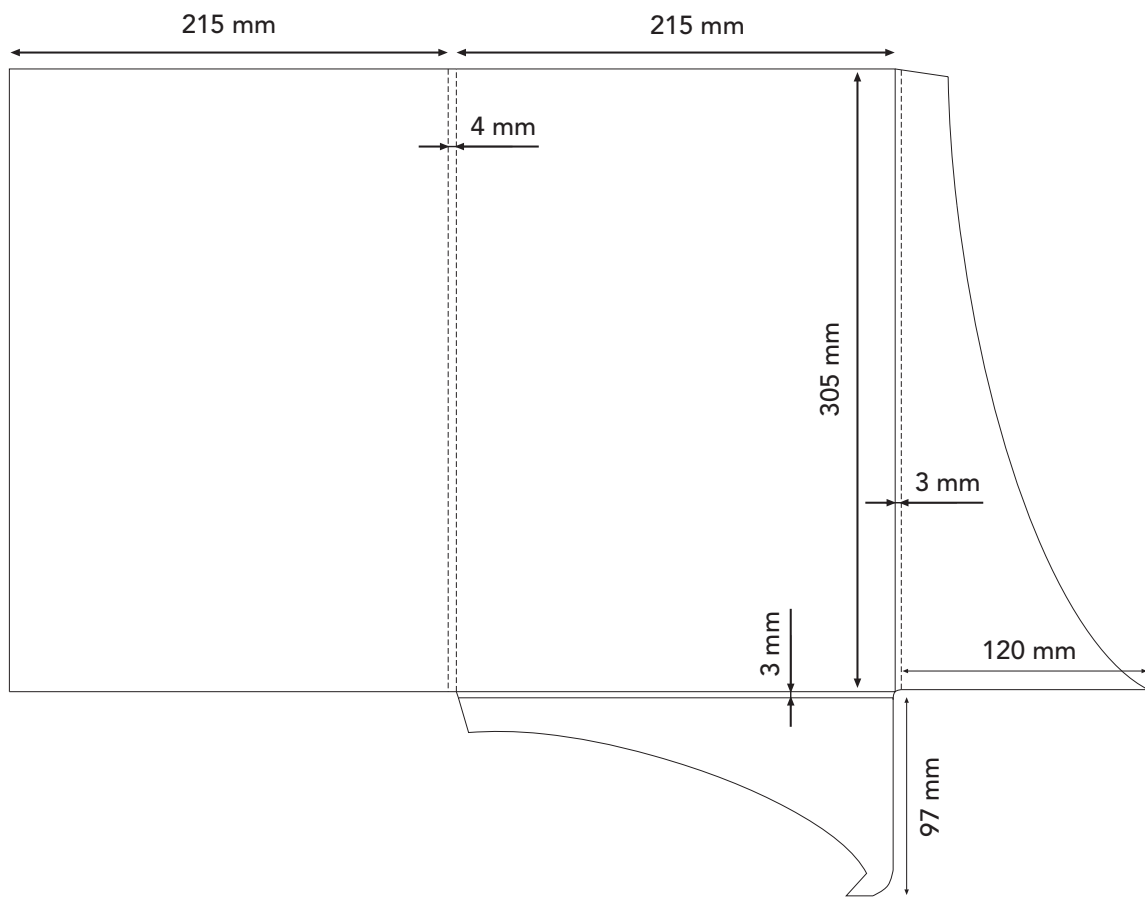

Kansio No: 1

Koko 218 x 308

Lukittava läppätasku ja kaksoisnuuttaus selässä sekä läpissä.

Käyntikorttiviillot 50 x 90 mm kortille.

Kansio No: 2

Koko 217 x 310

Lukittava läppätasku ja kaksoisnuuttaus selässä sekä läpissä.

Käyntikorttiviillot 50 x 90 mm kortille.

Kansio No: 3

Koko 225 x 310

Lukittava läppätasku ja kaksoisnuuttaus selässä sekä läpissä.

Käyntikorttiviillot 50 x 90 mm kortille.

Kansio No: 4

Koko 215 x 305

Lukittava läppätasku ja kaksoisnuuttaus selässä sekä läpissä.

Käyntikorttiviillot 50 x 90 mm kortille.

Kansio No: 5

Koko 215 x 305

Lukittava läppätasku ja kaksoisnuuttaus selässä sekä läpissä.

Kansio No: 6

Koko 215 x 310

Lukittava läppätasku.

Kansio No: 7

Kansio No: 10

Koko 225 x 310

Lukittava läppätasku ja kaksoisnuuttaus selässä sekä läpissä.

Kansio No: 11

Koko 215 x 305

Lukittava läppätasku.

Kansio No: 12

Koko 228 x 310