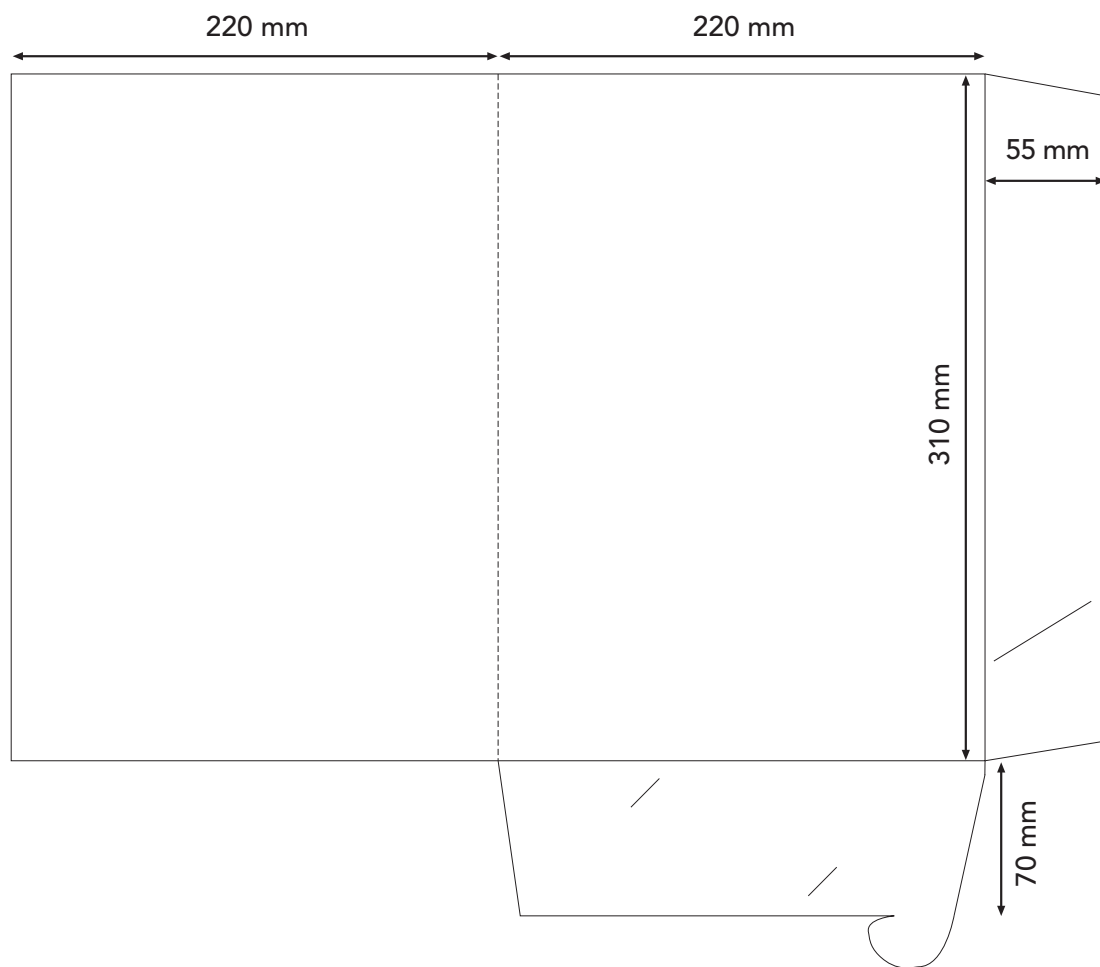

Kansio No: 22

Koko 220 x 310

Lukittava läppätasku.

Käyntikorttiviillot 50 x 90 mm kortille.