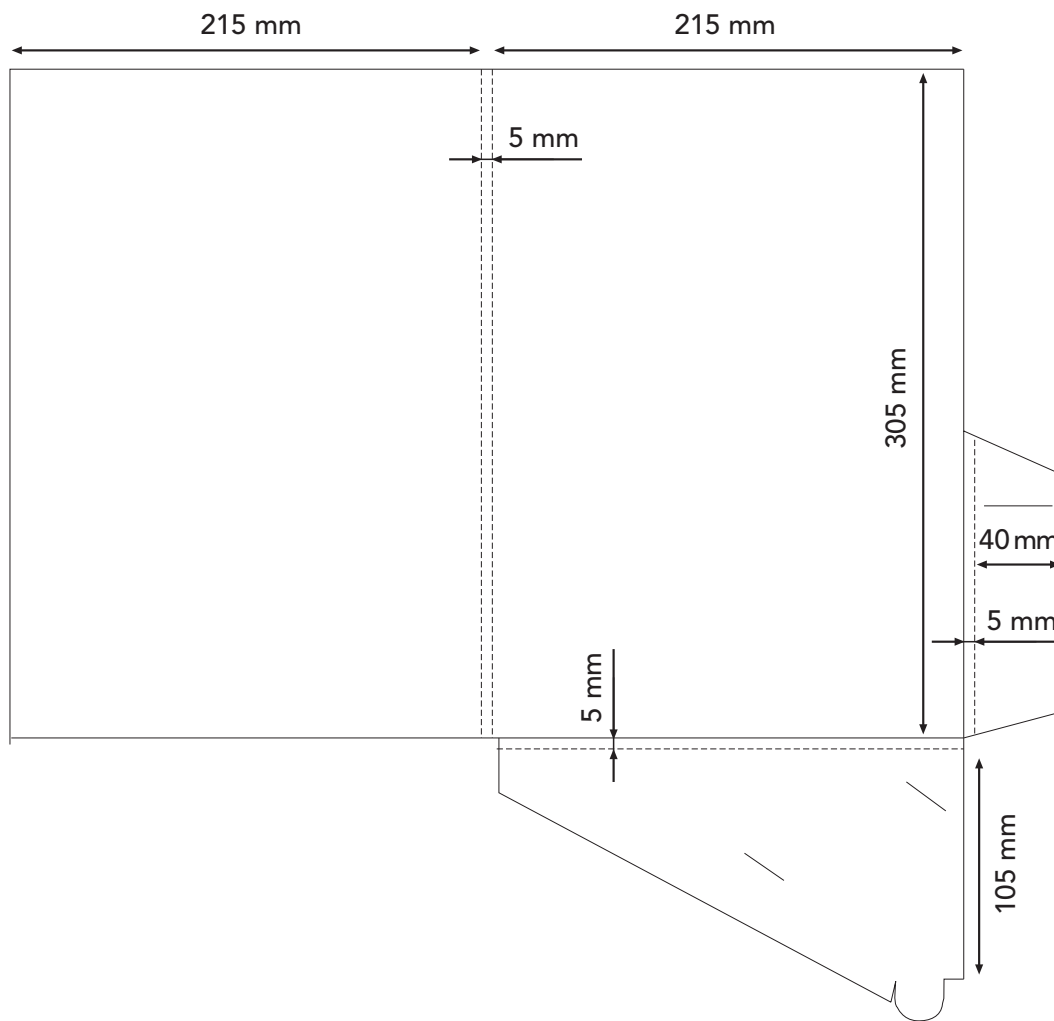

Kansio No: 1

Koko 218 x 308

Lukittava läppätasku ja kaksoisnuuttaus selässä sekä läpissä.

Käyntikorttiviillot 50 x 90 mm kortille.

Kansio No: 2

Koko 217 x 310

Lukittava läppätasku ja kaksoisnuuttaus selässä sekä läpissä.

Käyntikorttiviillot 50 x 90 mm kortille.

Kansio No: 3

Koko 225 x 310

Lukittava läppätasku ja kaksoisnuuttaus selässä sekä läpissä.

Käyntikorttiviillot 50 x 90 mm kortille.

Kansio No: 4

Koko 215 x 305

Lukittava läppätasku ja kaksoisnuuttaus selässä sekä läpissä.

Käyntikorttiviillot 50 x 90 mm kortille.

Kansio No: 5

Koko 215 x 305

Lukittava läppätasku ja kaksoisnuuttaus selässä sekä läpissä.

Kansio No: 6

Koko 215 x 310

Lukittava läppätasku.

Kansio No: 7

Koko 212 x 305

Lukittava läppätasku ja kaksoisnuuttaus selässä sekä läpissä.

Kansio No: 8

Koko 215 x 305

Lukittava läppätasku.

Kansio No: 9

Koko 265 x 136

Keskeltä lukittava tasku. Käy esimerkiksi lähetyskuoreksi.