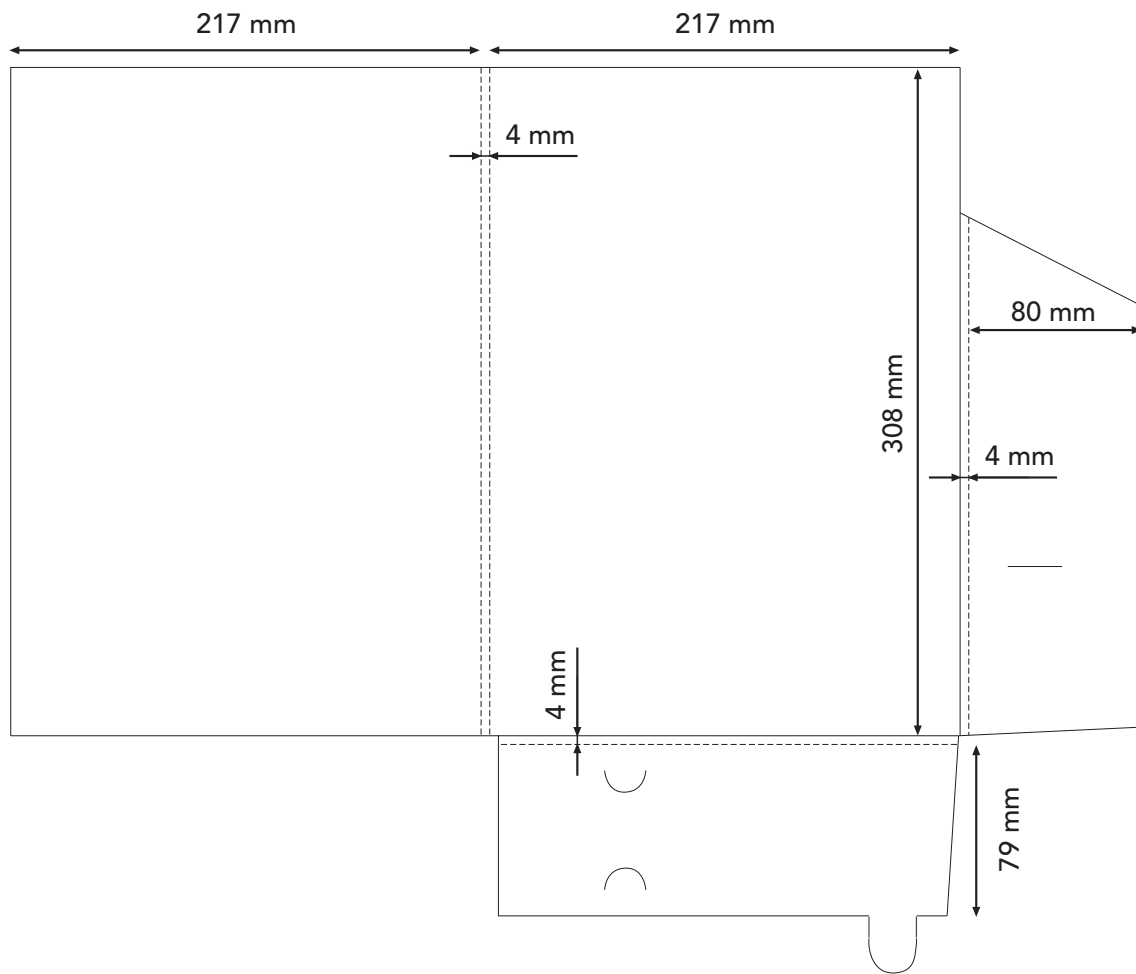

Kansio No: 20

Koko 217 x 308

Lukittava läppätasku ja kaksoisnuuttaus selässä sekä läpissä.

Käyntikorttiviillot 50 x 90 mm kortille.