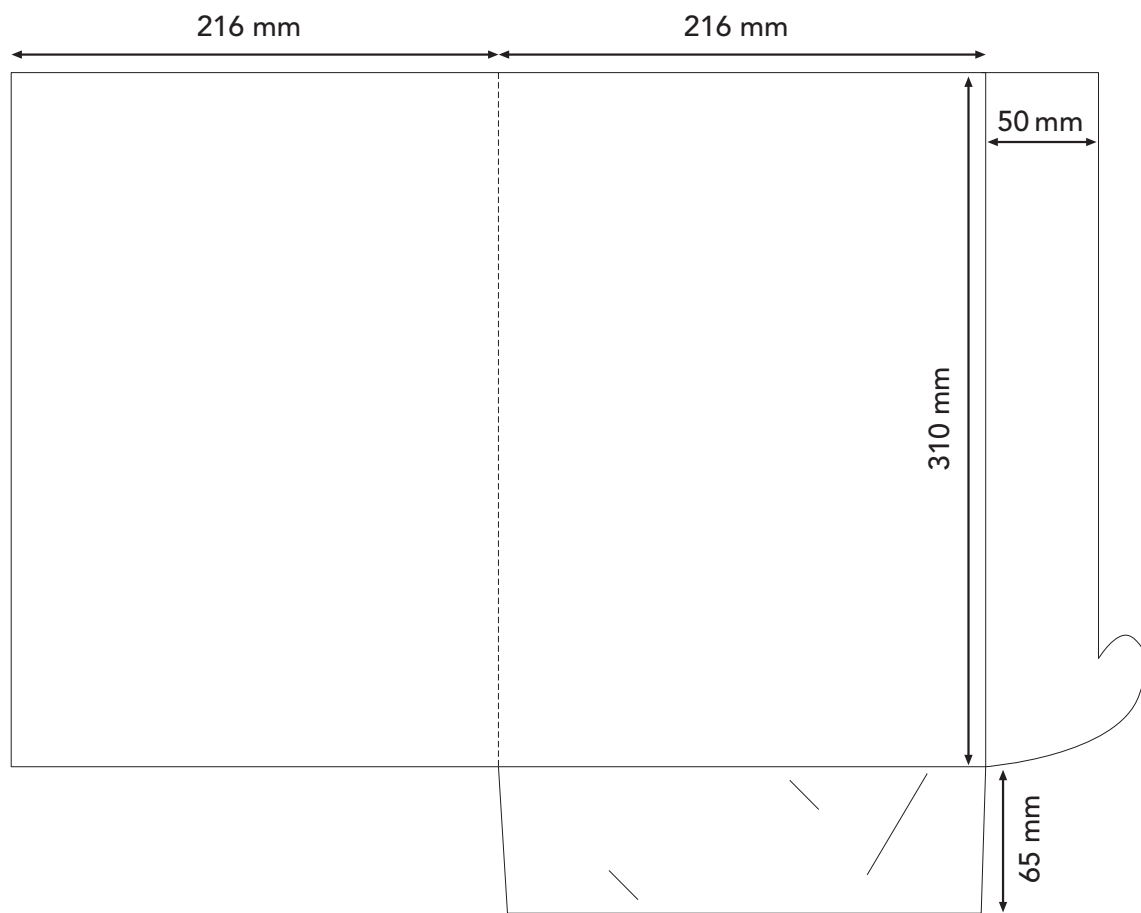

Käyntikorttiviillot 50 x 90 mm kortille.

Kansio No: 15

Koko 222 x 305

Liimattava tasku.

Käyntikorttiviillot 50 x 90 mm kortille.

Kansio No: 16

Koko 216 x 310

Lukittava läppätasku.

Käyntikorttiviillot 50 x 90 mm kortille.

Kansio No: 17

Koko 220 x 305

Lukittava läppätasku ja kaksoisnuuttaus selässä sekä läpissä.

Käyntikorttiviillot 50 x 90 mm kortille.

Kansio No: 18

Koko 220 x 308

Lukittava läppätasku ja kaksoisnuuttaus selässä sekä läpissä.