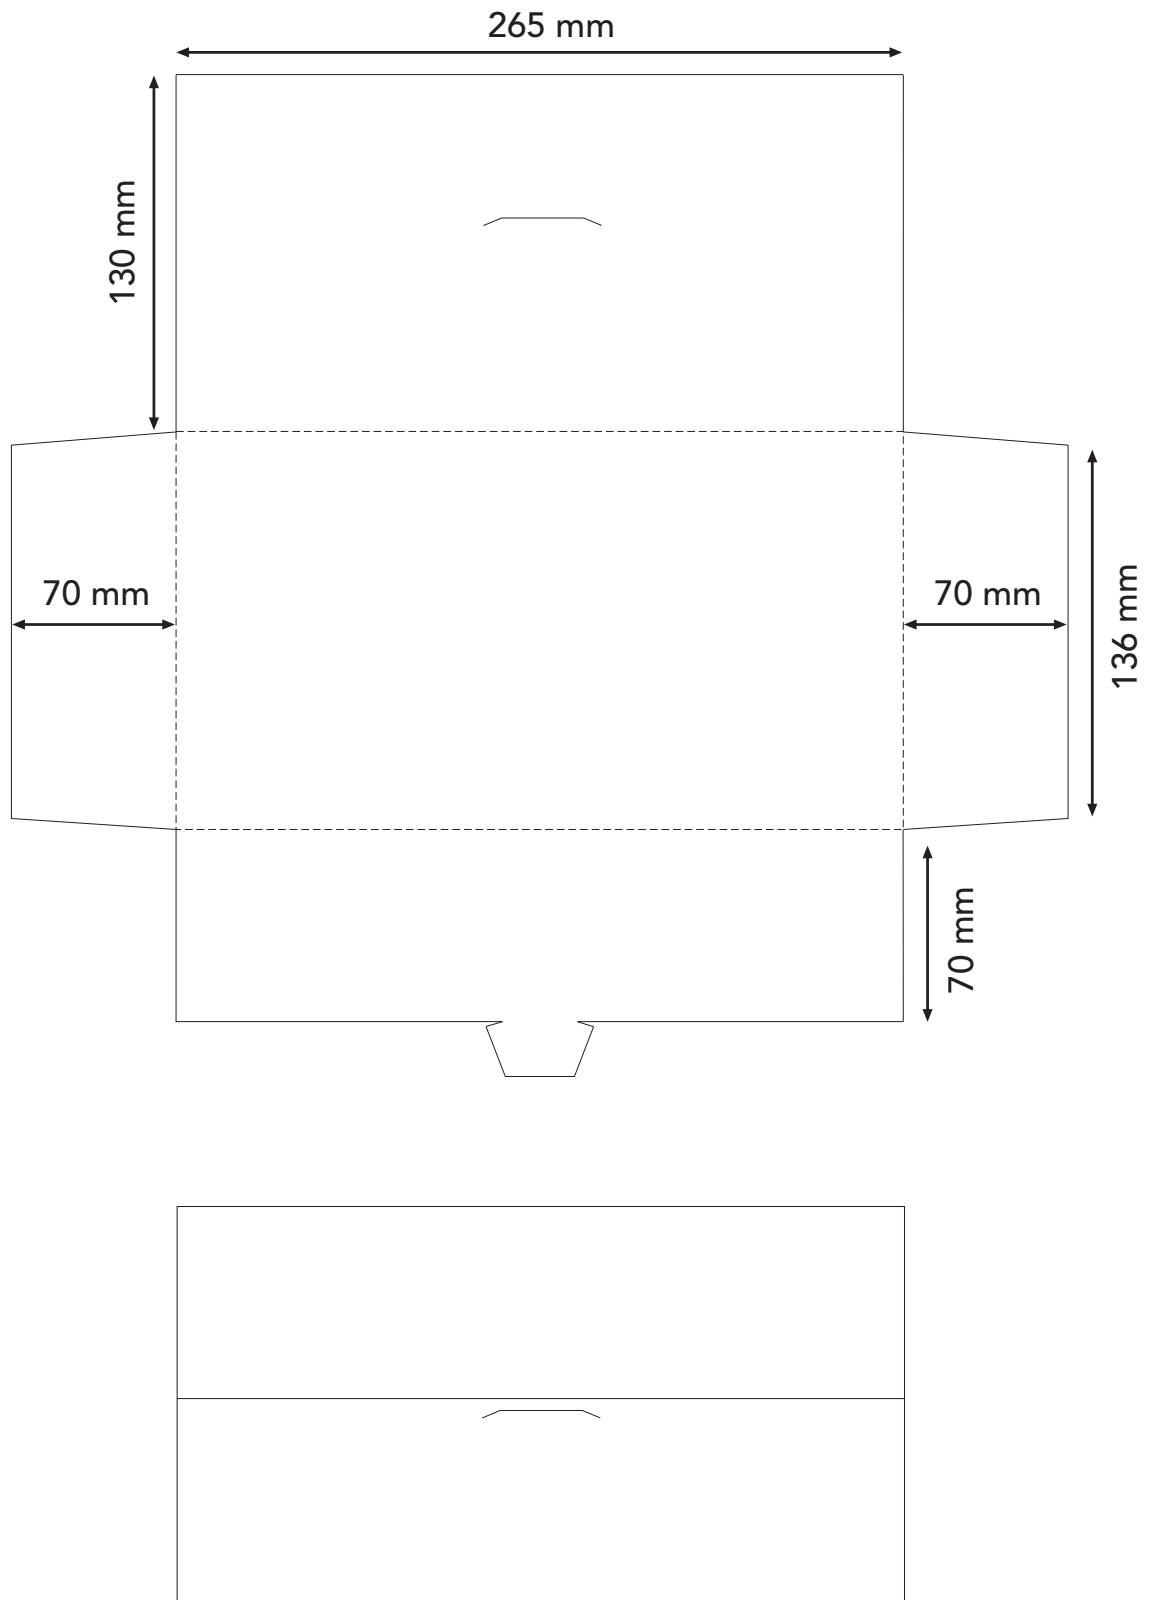

Käyntikorttiviillot 50 x 90 mm kortille.

Kansio No: 3

Koko 225 x 310

Lukittava läppätasku ja kaksoisnuuttaus selässä sekä läpissä.

Käyntikorttiviillot 50 x 90 mm kortille.

Kansio No: 4

Koko 215 x 305

Lukittava läppätasku ja kaksoisnuuttaus selässä sekä läpissä.

Käyntikorttiviillot 50 x 90 mm kortille.

Kansio No: 5

Koko 215 x 305

Lukittava läppätasku ja kaksoisnuuttaus selässä sekä läpissä.

Kansio No: 6

Koko 215 x 310

Lukittava läppätasku.

Kansio No: 7

Koko 212 x 305

Lukittava läppätasku ja kaksoisnuuttaus selässä sekä läpissä.

Kansio No: 8

Koko 215 x 305

Lukittava läppätasku.

Kansio No: 9

Koko 265 x 136

Keskeltä lukittava tasku. Käy esimerkiksi lähetyskuoreksi.

Kansio No: 10

Koko 225 x 310

Lukittava läppätasku ja kaksoisnuuttaus selässä sekä läpissä.

Kansio No: 11

Koko 215 x 305

Lukittava läppätasku.

Kansio No: 12

Koko 228 x 310